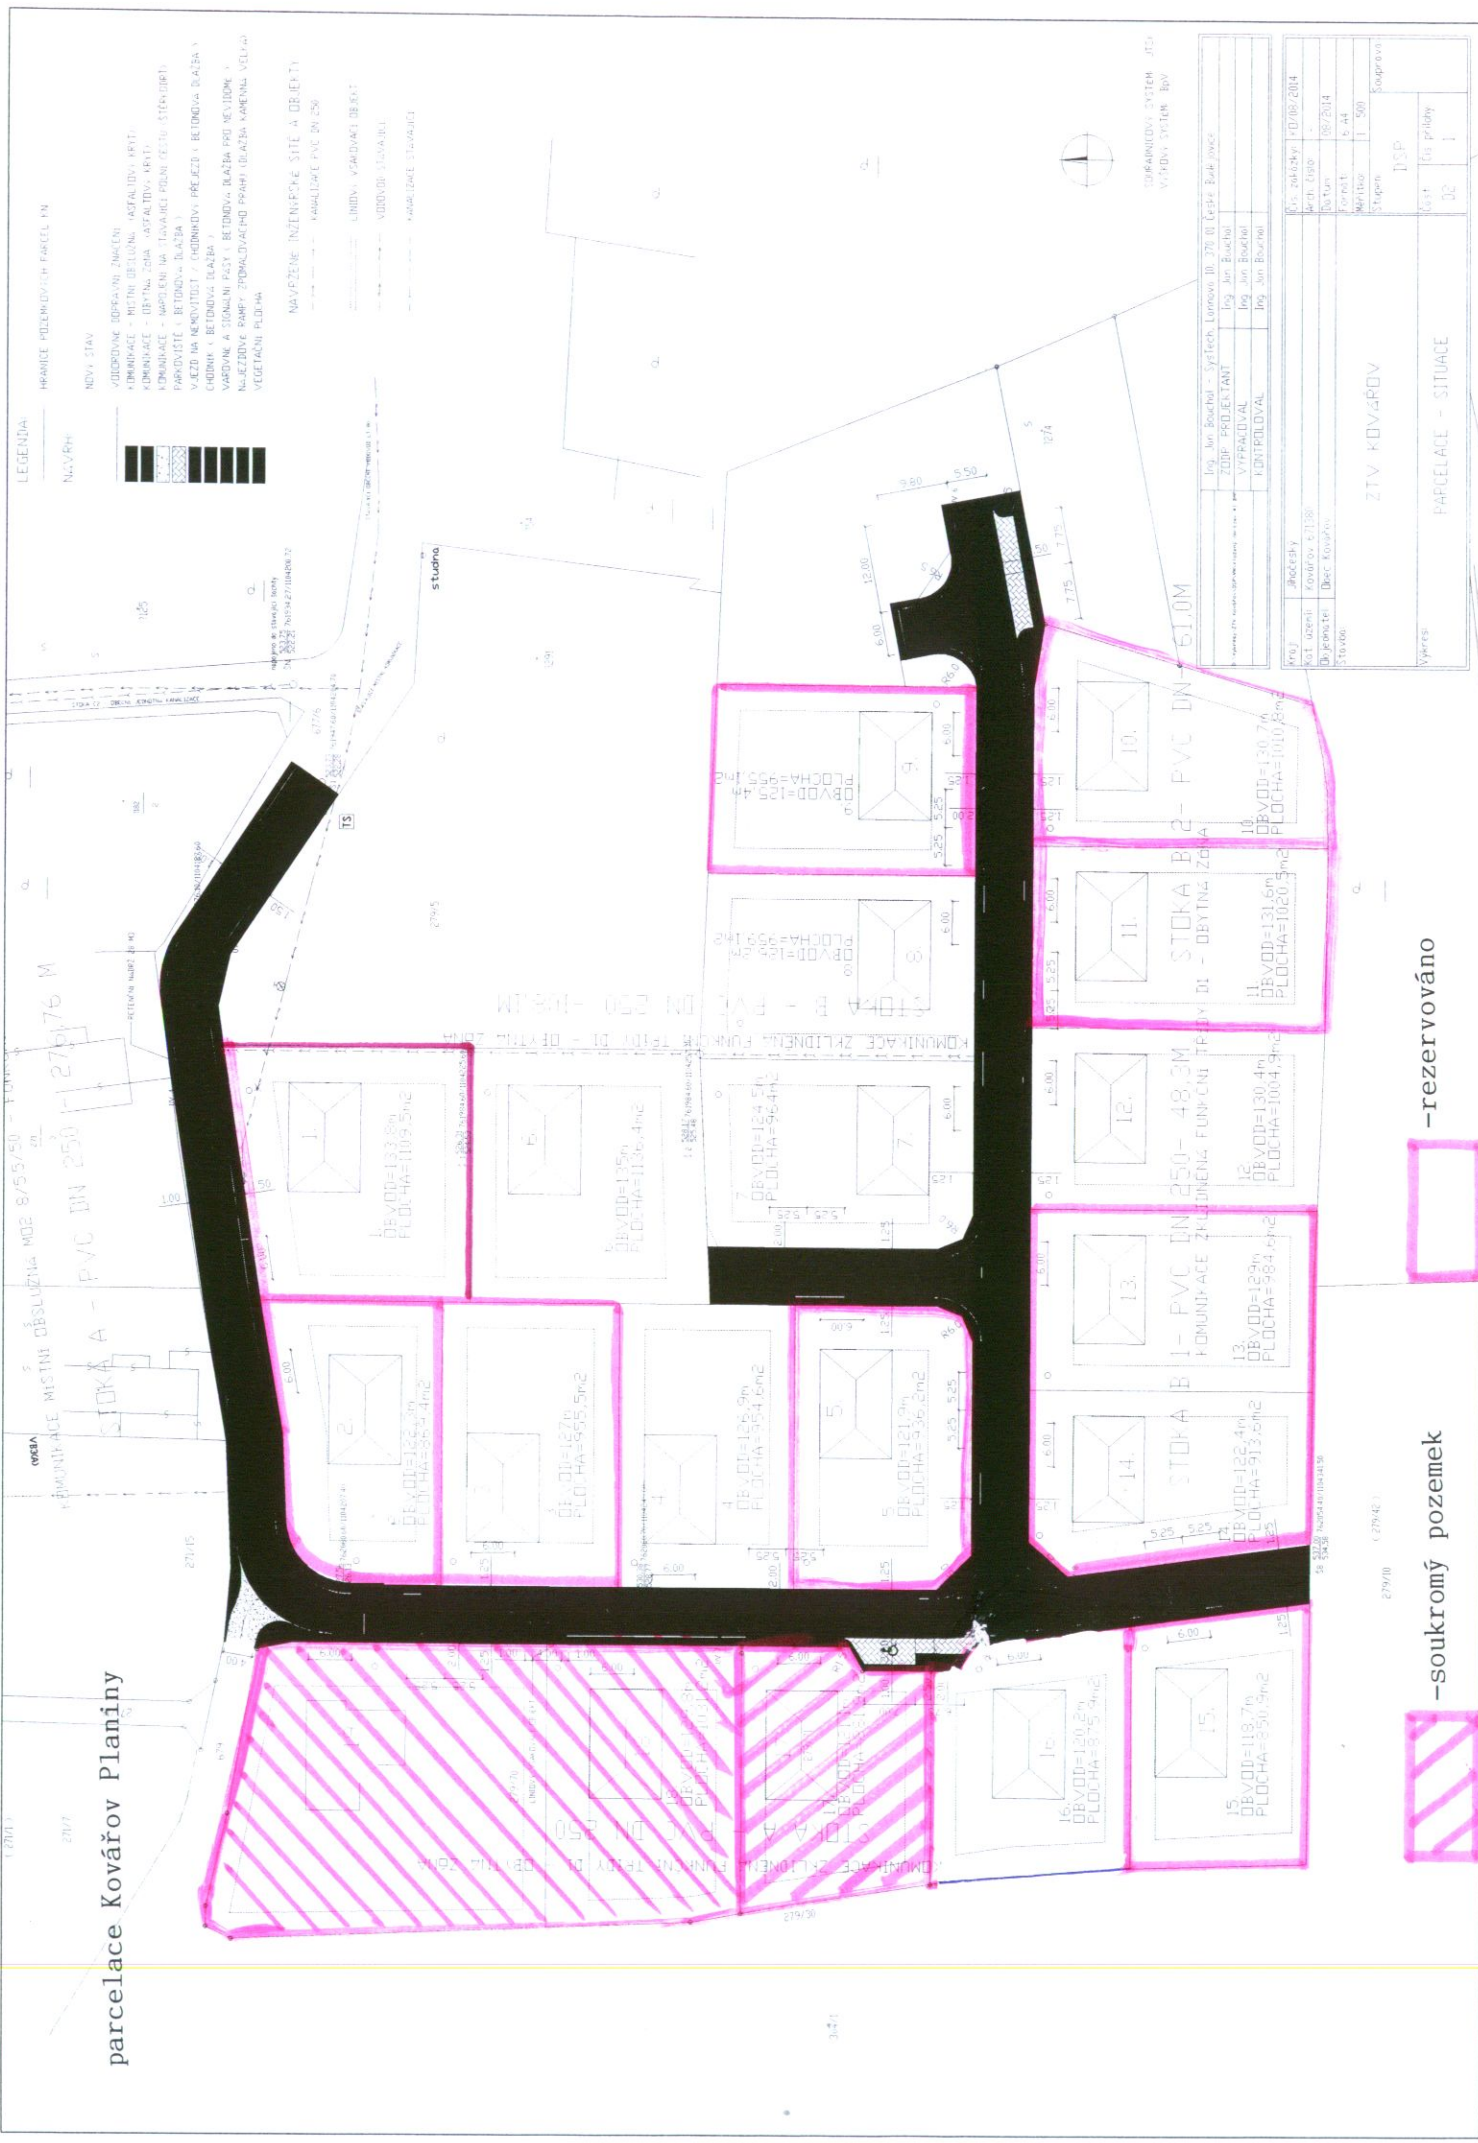

parcelace Kovářov Planiny

-soukromý pozemek

-rezervováno

Ing. Jan Bouchal - Systech, Lomovsko 00. 278 00 Česká Budejovice	Ing. Jan Bouchal	Ing. Jan Bouchal	Ing. Jan Bouchal
ZOUP - PROJEKTANT	VYPRACOVAV	KONTROLOVAL	
PROJ. Jméno: Kovářov s.1330	PROJ. Datum: 08/2014	PROJ. Měřítko: 1:500	PROJ. Stupeň: DSP
Dle projektu: Dec. Kovářov	370.466		
ZTV KOVÁŘOV			
PAPÍROVACÍ - SITUACE			
Výřez:	02	1	